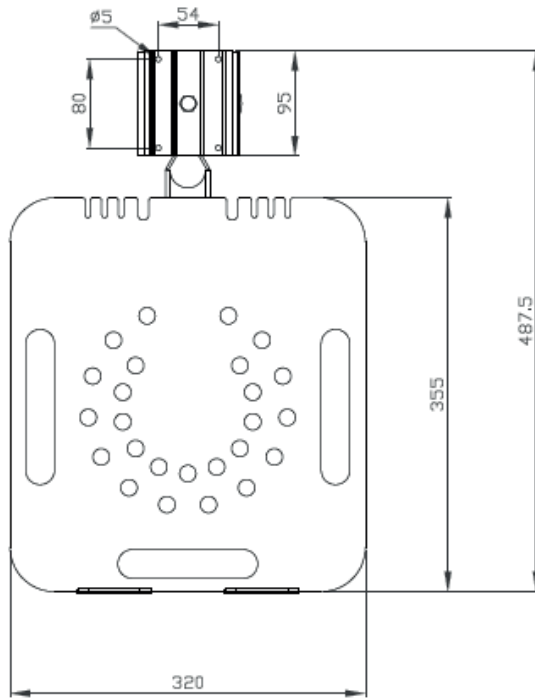

- 431-LU20
- 431-LU20W
- 431-LU20B

LiftLap CPU & Laptop Holder

Top View

Front View

Side View